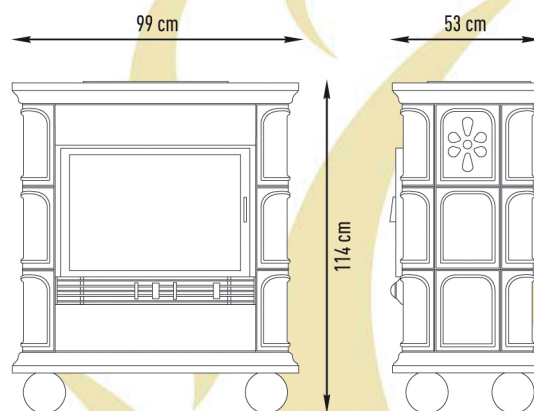

• Dimensions hors tout.