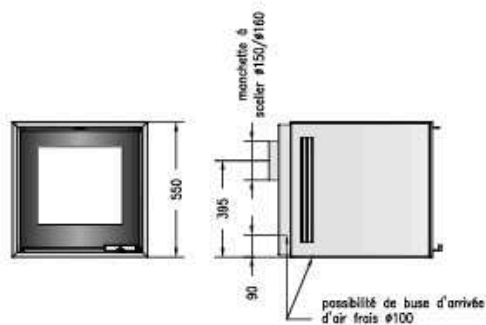

## Dimensions de face | de côté | couvercle

## Données techniques

Puissance nominale	6,2 kW	
Rendement	> 80 %	
Puissance de chauffe min./max.	4,3 - 8,1 kW	
Capacité de chauffage	valable pour env.	165 m <sup>3</sup>
	moins intéressant pour env.	95 m <sup>3</sup>
	déconseillé pour env.	65 m <sup>3</sup>
Quantité de bois	1,8 kg/h	